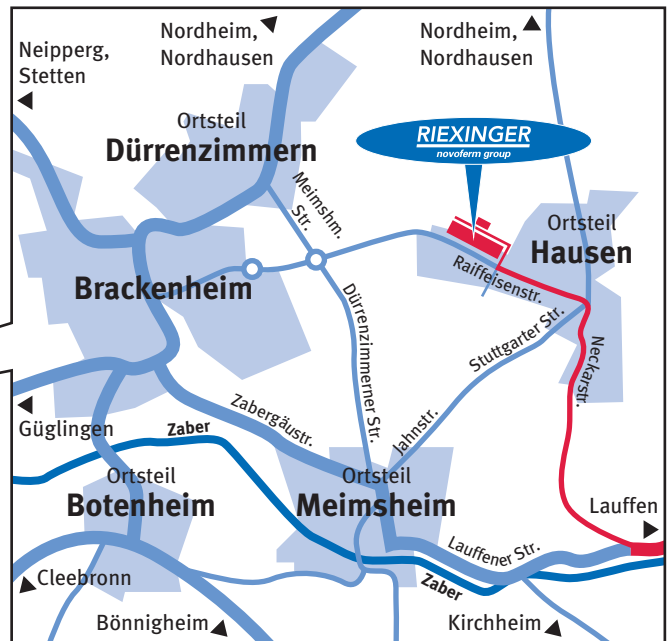

# Der direkte Weg zu Novoferm Riexinger Türenwerke GmbH

## Novoferm Riexinger Türenwerke GmbH

Industriestraße, 74336 Brackenheim, Germany  
 Telefon +49 7135 89-0, Telefax +49 7135 89-239  
 email@riexinger.com, www.riexinger.com

### Anfahrt aus Richtung Heidelberg/Mannheim:

- auf der A6 bis zur Ausfahrt 36 / Heilbronn-Untereisesheim
- auf der Neckartalstraße nach Heilbronn, weiter ca. 8 km bis Lauffen
- nach der Neckarüberquerung rechts Richtung Brackenheim
- ca. 3 km hinter Lauffen rechts nach Hausen, durch Hausen hindurch
- Novoferm Riexinger liegt am Ortsausgang auf der rechten Seite

### Anfahrt von allen anderen Fernstraßen:

- auf der A81 bis zur Ausfahrt 12 / Ilsfeld
- durch Ilsfeld, am Ortsausgang links Richtung Lauffen (ca. 8 km)
- in Lauffen links, nach der Neckarüberquerung rechts Richtung Brackenheim
- ca. 3 km hinter Lauffen rechts nach Hausen, durch Hausen hindurch
- Novoferm Riexinger liegt am Ortsausgang auf der rechten Seite