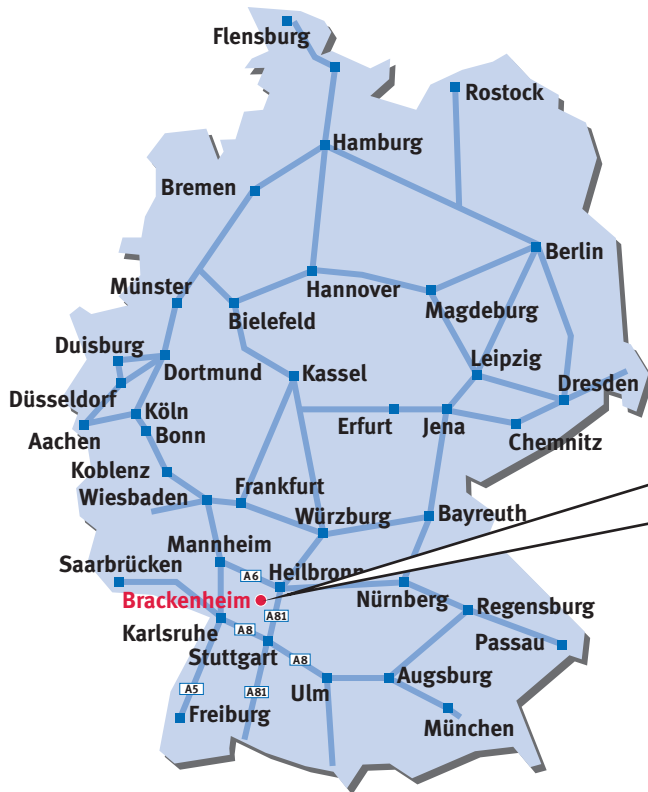

# Der direkte Weg zu Novoferm Riexinger Türenwerke GmbH

## Novoferm Riexinger Türenwerke GmbH

Industriestraße, 74336 Brackenheim, Germany  
 Telefon +49 7135 89-0, Telefax +49 7135 89-239  
 email@riexinger.com, www.riexinger.com

### Anfahrt aus Richtung Heidelberg/Mannheim:

- auf der A6 bis zur Ausfahrt 36 / Heilbronn-Untereisesheim
- auf der Neckartalstraße nach Heilbronn, weiter ca. 8 km bis Lauffen
- nach der Neckarüberquerung rechts Richtung Brackenheim
- ca. 3 km hinter Lauffen rechts nach Hausen, durch Hausen hindurch
- Novoferm Riexinger liegt am Ortsausgang auf der rechten Seite

### Anfahrt von allen anderen Fernstraßen:

- auf der A81 bis zur Ausfahrt 12 / Ilsfeld
- durch Ilsfeld, am Ortsausgang links Richtung Lauffen (ca. 8 km)
- in Lauffen links, nach der Neckarüberquerung rechts Richtung Brackenheim
- ca. 3 km hinter Lauffen rechts nach Hausen, durch Hausen hindurch
- Novoferm Riexinger liegt am Ortsausgang auf der rechten Seite